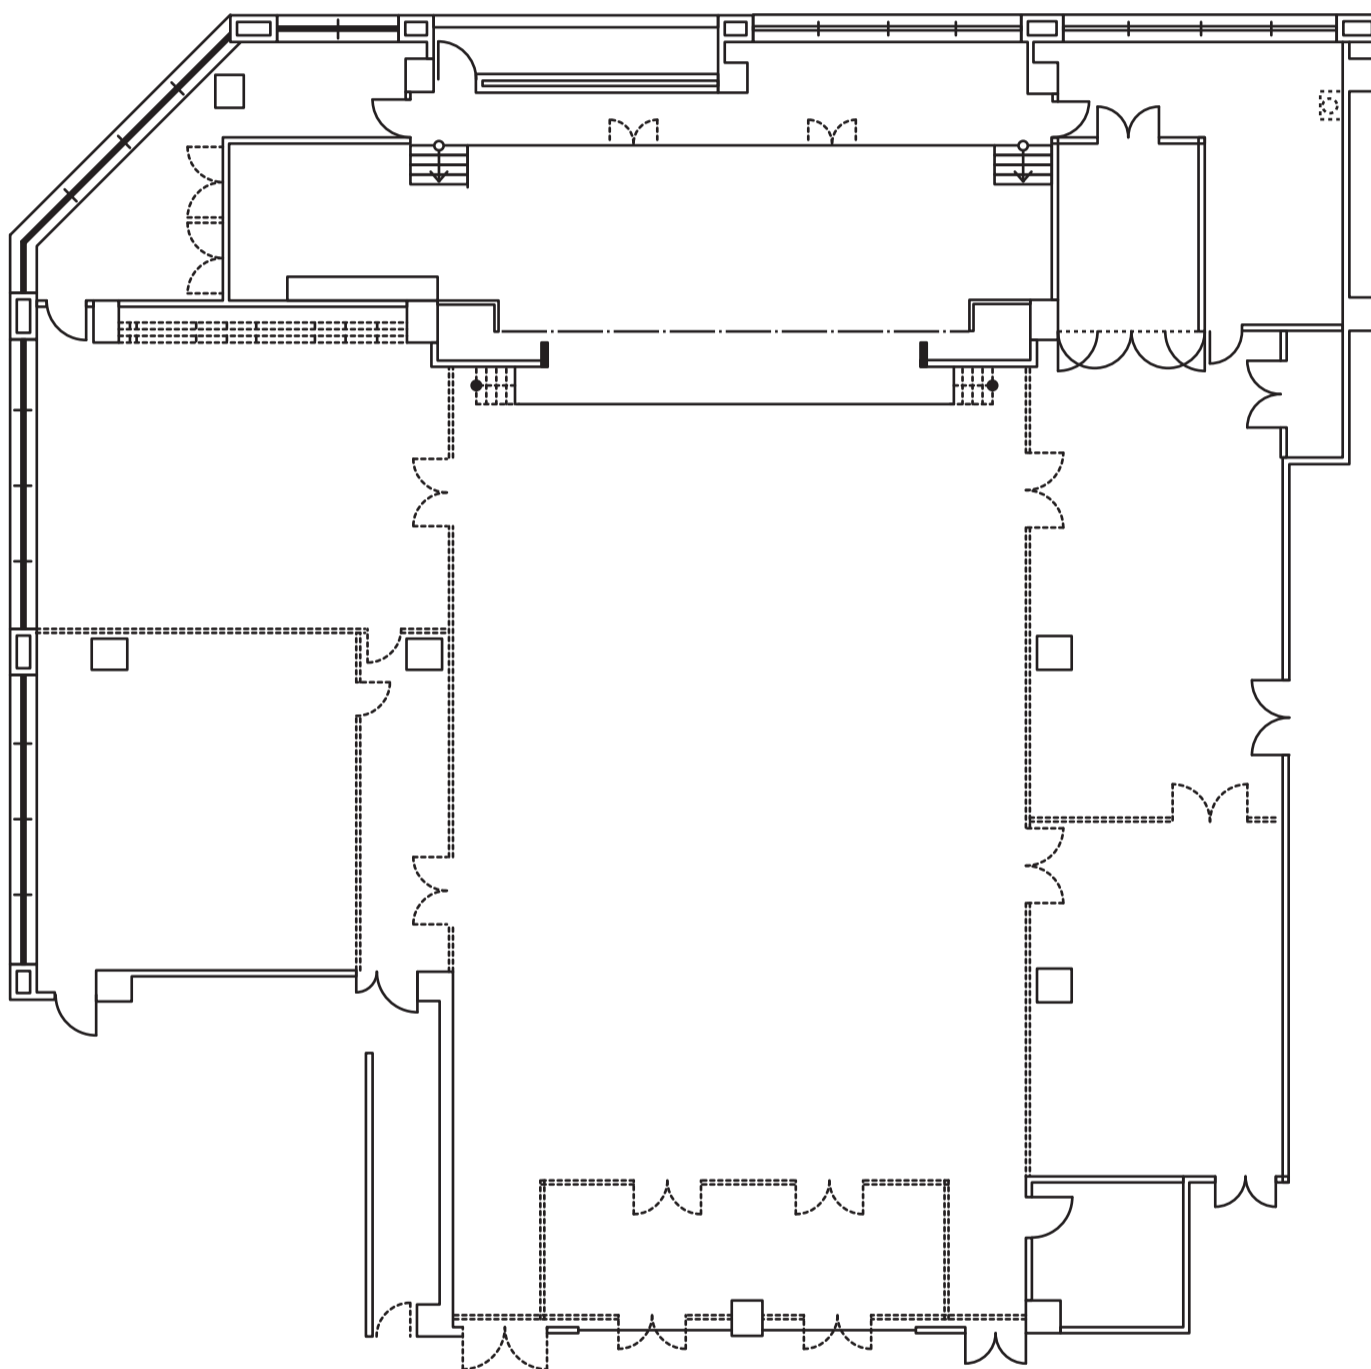

CORSO HALL

会場図面

平面图 1/200